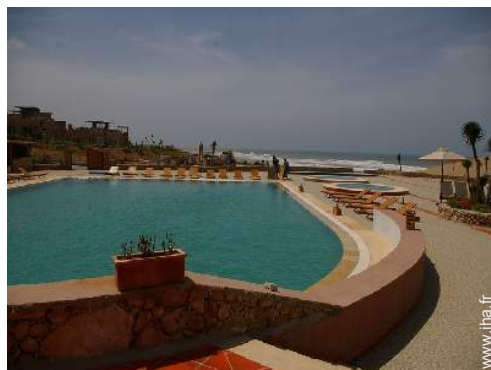

piscine dans la résidence