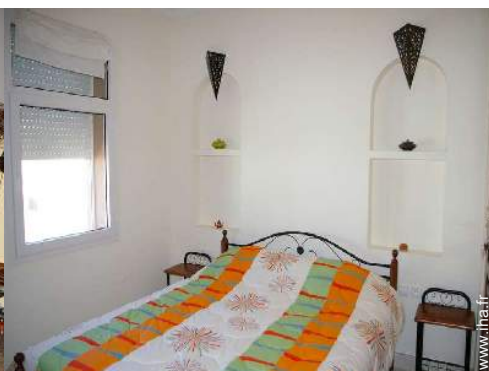

Album photos - 2

chambre