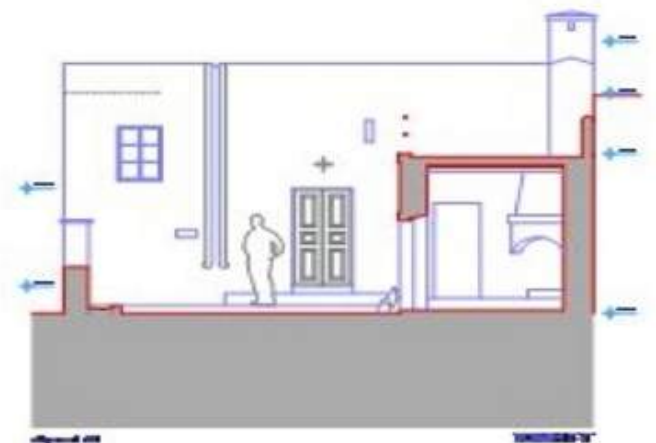

Intérieur

- **Capacité d'accueil :**
8 personne(s) - 4 adultes, 4 enfant(s)
- **Superficie habitable :**
80m²
- **Agencement intérieur :**
Cabine nuit, 1 salle(s) de bain, WC, séjour, cuisine locale, salle à manger, coin du feu, mezzanine
- **Couchage - lit(s) :**
1 lit(s) king-size(s), 1 lit(s) queen-size(s), 1 lit(s) double(s) à baldaquin, 1 lit(s) bébé, 1 possibilité couchage(s) supplémentaire(s)
- **Confort :**
Cheminée, T.V., magnétoscope, lecteur DVD, jeux de société, collection de livres, collection de films, radio-réveil, partiellement climatisé, poêle à bois, fenêtre de toit, rideaux
- **Equipement ménager :**
Vaisselle/couverts, ustensiles et batterie de cuisine, grille-pain, grille-viande, cuisinière à gaz, cuisinière électrique, four, micro-ondes, hotte aspirante, réfrigérateur, fer à repasser, planche à repasser

Informations pratiques

- **Informations pratiques**
Enfants bienvenus
Couverture téléphonie mobile
Eau : chaude/froide

Plan d'agencement

www.ihfr.fr

www.ihfr.fr

www.ihfr.fr

www.ihfr.fr

N° annonce 16634