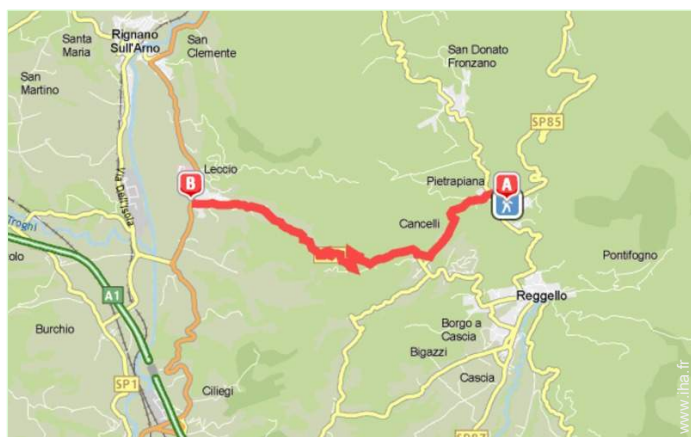

Localisation & Accès

Coordonnées GPS en degrés, minutes, secondes: Latitude 43°42'6"N - Longitude 11°32'36"E (Hébergement)

Adresse

→ Via Casalino 66  
50066 Pietrapiana

• **Autoroute (sortie) A1 Incisa in Val d'Arno**