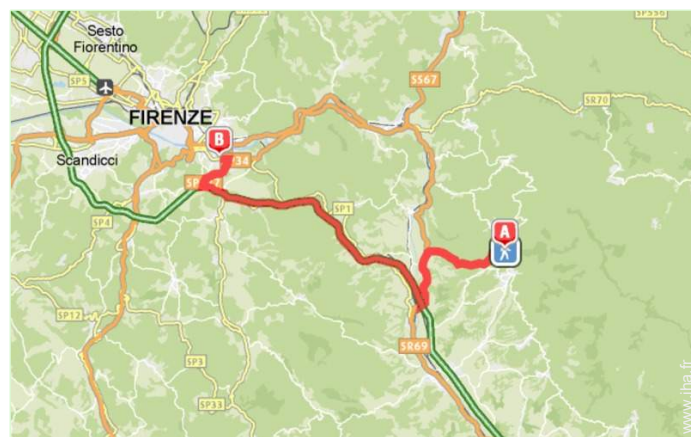

Localisation & Accès

Coordonnées GPS en degrés, minutes, secondes: Latitude 43°42'6"N - Longitude 11°32'36"E (Hébergement)

Adresse

→ Via Casalino 66  
50066 Pietrapiana

• **Autoroute (sortie) A1 Incisa in Val d'Arno**