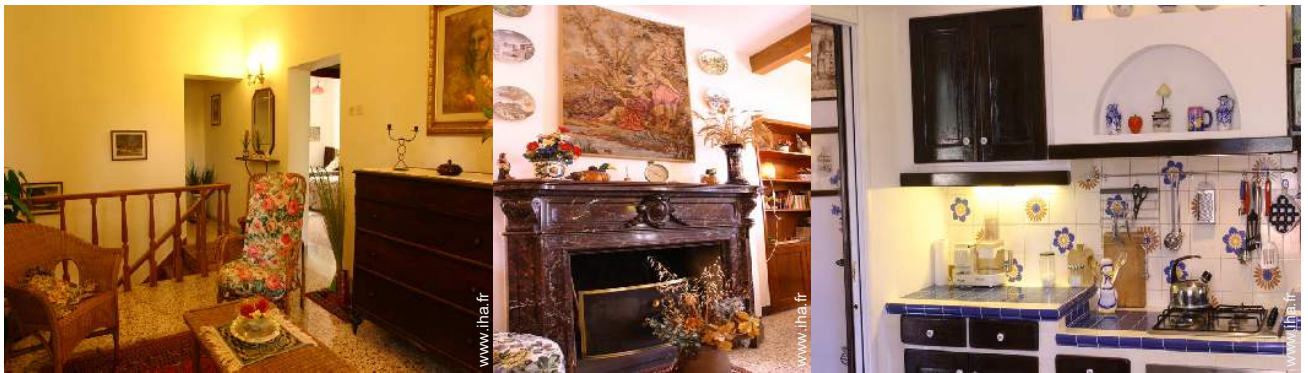

Album photos - 3