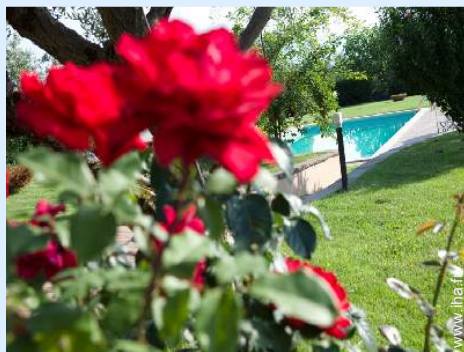

Internet
Holiday
Ads

Location de vacances

Villa, individuel(le), de 2 étages, entrée individuelle, dans un(e) Propriété privée

• **Idéal pour famille, groupe**

• **Vue :** panoramique, montagne, campagne, piscine, village, coucher de soleil exceptionnel

• **Cadre :** enchanteur, rural

• **Exposition :** Sud-ouest

Les plus

• **Piscine :**

Piscine privée, rectangulaire (longueur 10m, largeur 5m), système éclairage, accès par échelle, douche extérieure (ouverte du '19 mai' au '29 septembre')