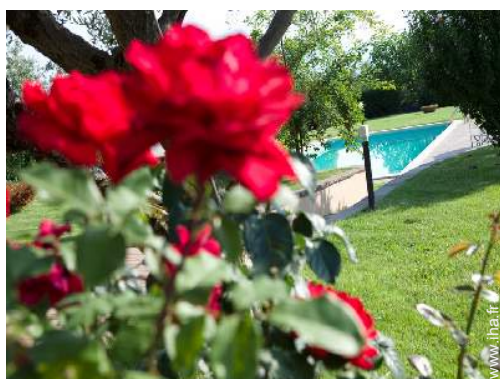

Conditions de réservations

• Réservation

- → Versement à la réservation : 30% du montant de la location
- → Caution demandée : 450€

• Location

- → Taxe de séjours incluse
- → Forfait ménage départ en sus : 100€
- → Prévoir supplément pour :
  - lit(s) supplémentaire(s)
  - bois de chauffage

► Réserver

► Contacter le propriétaire

Contact

Nom	M. PERICOLI Nicola IMMATEX S.A.S. DI PERICOLI ROBERTO & C.
Adresse	Via di Grati 71
Ville	50066 REGGELLO
Pays	Italie
Tél. Mobile	+39 3357582010 (Italie)
Langues parlées	

Modes de paiement acceptés

- Virement bancaire • Espèces

Contactez directement les propriétaires

www.iha.fr
N° annonce
71859
>> Réserver <<

N° annonce 71859

www.iha.fr

>> LOCATIONS DE VACANCES

Internet
Holiday
Ads

Internet
Holiday
Ads

DE PARTICULIER A PARTICULIER