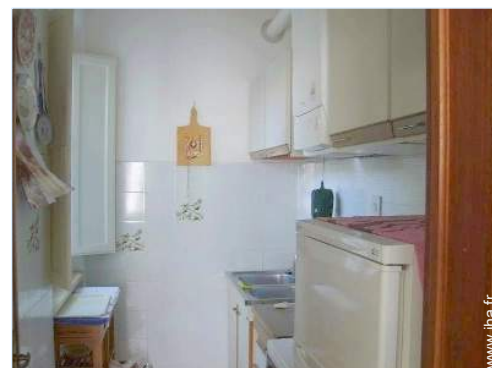

Extérieur

- **Installation extérieure :**
  Terrasse 4m²
- **Cadre extérieur :**
  Jardin 300m²
- **Equipements extérieurs :**
  Table(s) de jardin, 4 chaise(s) de jardin, parasol, 2 transat(s)

kitchenette

Services

- **Linge :**
  Draps possible en sus (1 fois/semaine +30 €), Couverture(s), Couette(s), Oreiller(s)
- **Maison :**
  Nettoyage de départ possible en sus (+50€)

Informations pratiques

- **Informations pratiques**
  Enfants bienvenus
  Couverture téléphonie mobile, transport personnel souhaitable
  Eau : chaude/froide
  Tension électrique : 220-240V / 50Hz
  Alimentation électrique : secteur