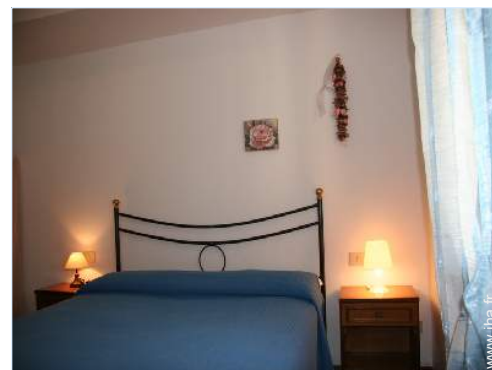

chambre

séjour

vue depuis la piscine

Intérieur

- **Capacité d'accueil :**
4 personne(s)
- **Superficie habitable :**
50m²
- **Agencement intérieur :**
1 pièce(s), 1 chambre(s), 1 salle(s) de bain,
1 salle(s) de douche, 1 WC, séjour 25m²,
kitchenette, coin repas, patio
- **Couchage - lit(s) :**
1 lit(s) double(s), 1 canapé-lit(s) 2 pers, 1 lit
(s) de camp
- **Confort :**
T.V., prise antenne t.v., armoire
- **Equipement ménager :**
Vaisselle/couverts, ustensiles et batterie de
cuisine, cafetière, cuisinière à gaz, plaques
de cuisson, hotte aspirante, réfrigérateur