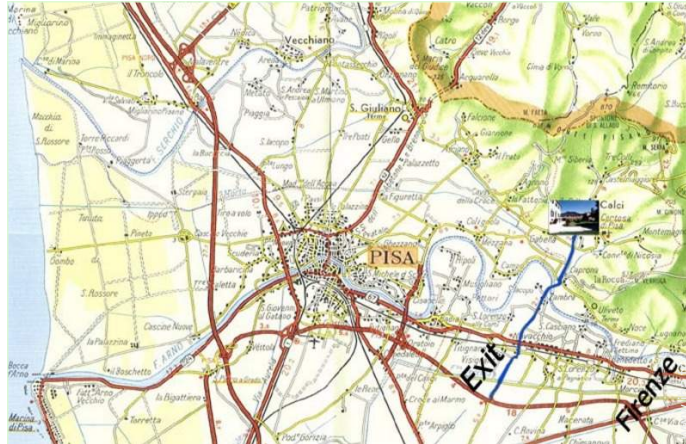

vue sur jardin/parc

Cadre extérieur

vue sur campagne

jardin

Plan d'accès

Localisation & Accès

Coordonnées GPS en degrés, minutes, secondes: Latitude 43°43'7.752"N - Longitude 10°30'36.648"E ([Ville](#))

Adresse

→ Via Rosselmini 10
56011 Calci

• Aéroport Pisa Galileo Galilei

→ Pise, Province de Pise, Toscane, Italie
→ Distance : 7,5km
→ Temps : 10'

• Autoroute (sortie) A11 - Pisa Centro -

→ Pise, Province de Pise, Toscane, Italie
→ Distance : 10km
→ Temps : 15'

• Autoroute (sortie) Fi-Pi-LI Uscita "Navacchio"

→ Pise, Province de Pise, Toscane, Italie
→ Distance : 5km
→ Temps : 5'

- Pise : Distance : 7,5km
- Lucques : Distance : 12km
- Florence : Distance : 70km