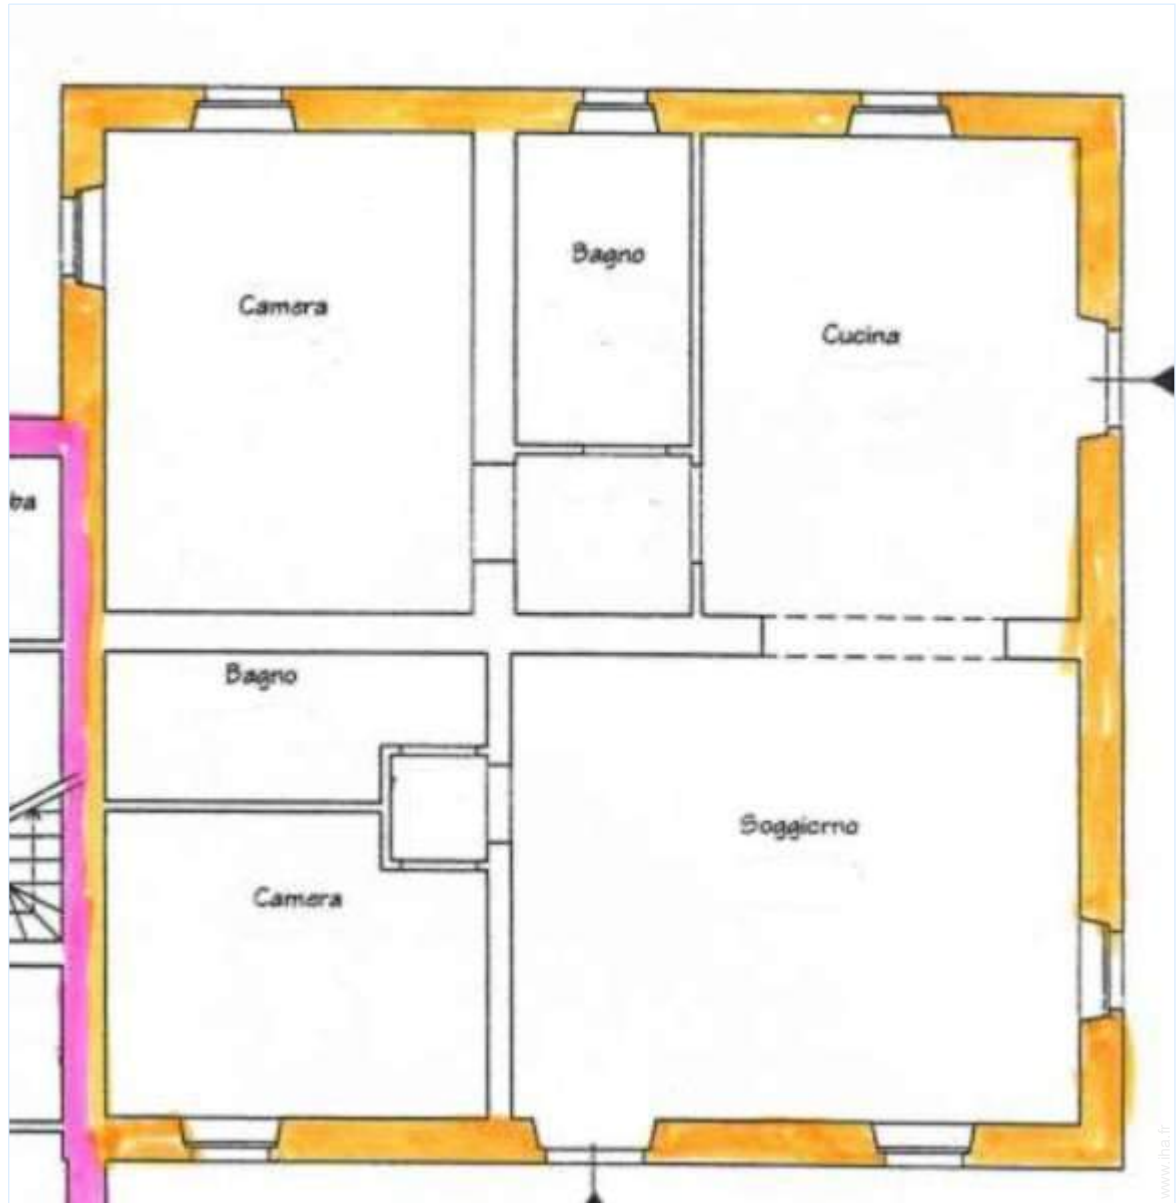

Plan d'agencement