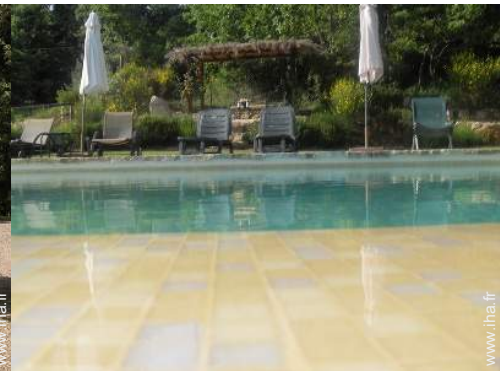

Piscine à débordement