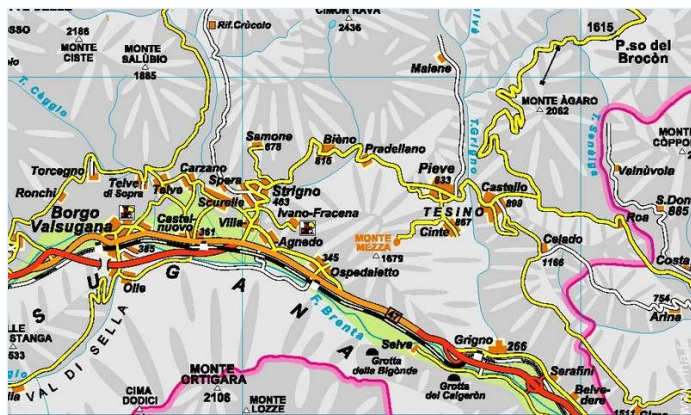

Album photos - 1

Album photos - 2

Album photos - 3

Plan d'accès

Localisation & Accès

Coordonnées GPS en degrés, minutes, secondes: Latitude 46°2'28.7"N - Longitude 11°36'47.8"E (Hébergement)

Adresse

→ Via del Moleta
38050 Cinte Tesino

• Autoroute (sortie) Trento

→ Trente, Province de Trentin, Trentin Haut Adige, Italie
→ Distance : 55km
→ Temps : 45'

• Aéroport Venice Marco Polo

→ Venise, Province de Venise, Vénétie, Italie
→ Distance : 125km
→ Temps : 2h

• Gare routière (bus) Atesina

→ Cinte Tesino, Province de Trentin, Trentin Haut Adige, Italie
→ Distance : 1,5km
→ Temps : 15'

- Borgo Valsugana : Distance : 18km
- Levico Terme : Distance : 23km
- Trente : Distance : 50km