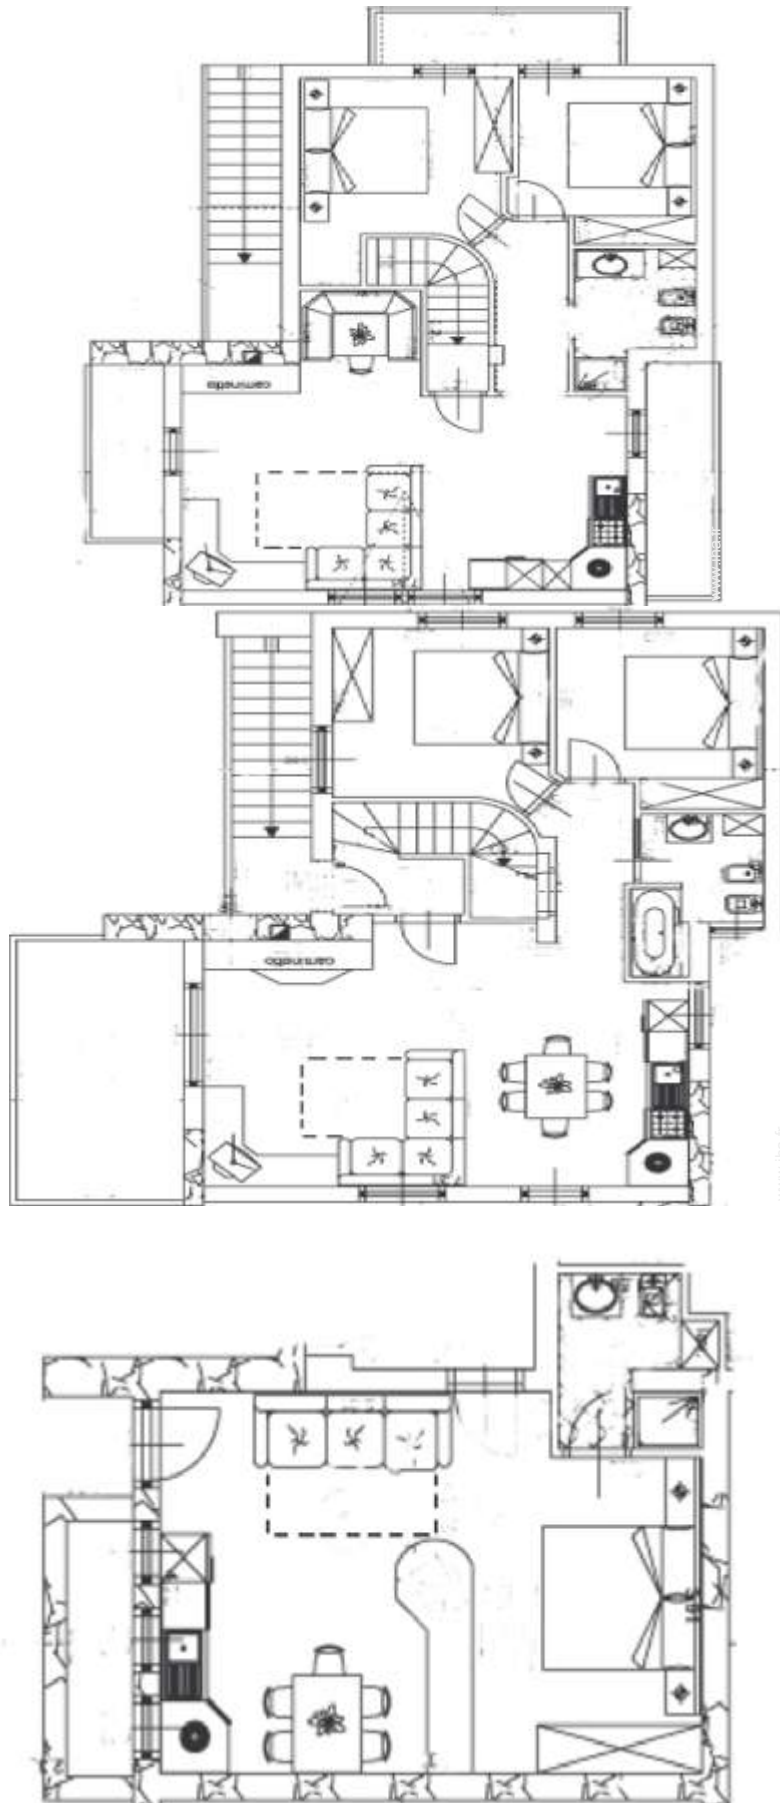

Plan d'agencement

N° annonce 55854

www.ihha.fr