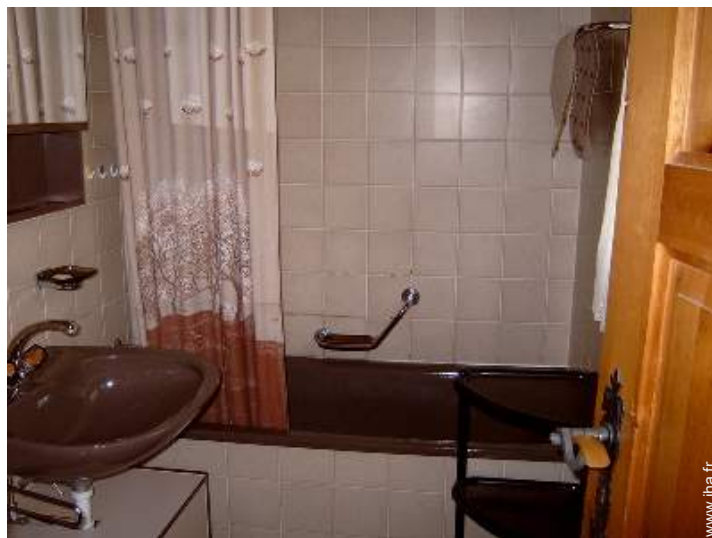

salle(s) de bain