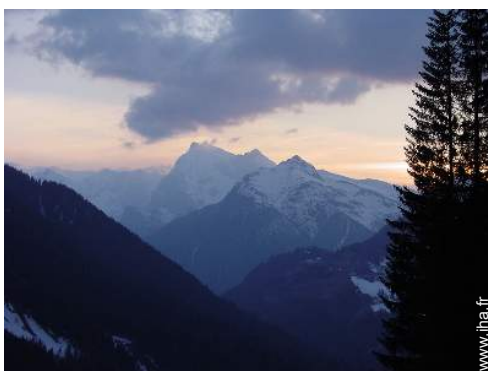

vue depuis le séjour