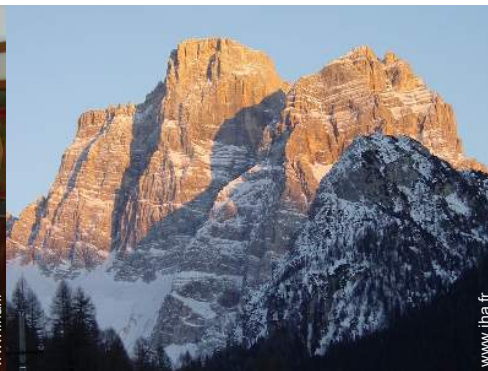

loisirs de montagne à proximité