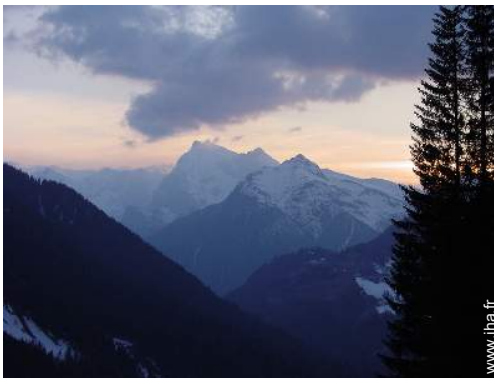

Chalet de Montagne de Charme