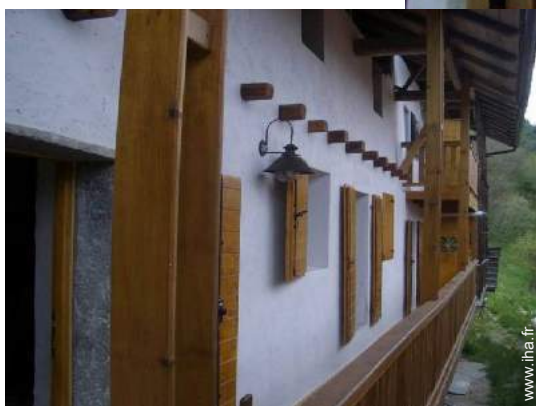

# Location de vacances Parc des Dolomites de Belluno "La Casa di Rosi"

Maison Typique, individuel(le), de 1 étage dans un(e) Domaine

Cadre : agréable

Capacité : 6 personne(s)

Chambre(s) : 3

Pedavena - Province de Belluno (BL) - Vénétie

### Location de vacances

Maison Typique, individuel(le), de 1 étage dans un(e) Domaine

- **Idéal pour tout public**
- Vue : montagne
- Cadre : agréable