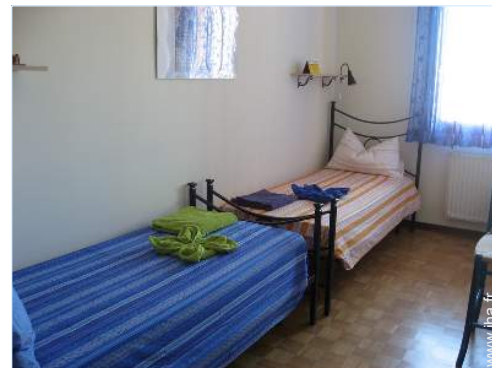

Location de vacances

Appartement au 5ème étage, entrée commune, dans un(e) Palais de 7 étages

- **Idéal pour famille, couple avec bébé**
- **Vue** : panoramique, jardin/parc, prairie, ville
- **Cadre** : citadin

Les plus

- **Parking** :
  Parking non couvert

Environnement & localisation

Ville

Loisirs

- **Loisirs à moins de 20 km / 12 miles** :

Tennis, terrain de pétanque

- **Attraits et détente** :

Bar/pub, restaurant, parc et jardin, hippodrome, centre de beauté, centre de fitness

Environnement

- **Site** :

- Plage de sable 30km
- Piscine publique 2,5km
- Court de tennis public 2,5km
- Lac >50km

- **Commodités** :

- Centre ville 3km
- Arrêt/station de bus <50m
- Boulangerie <50m
- Petits commerces <50m
- Super marché 100m
- Salon de coiffure <50m
- Poste 500m
- Banque 50m
- Pharmacie 300m
- Médecin <50m
- Hôpital 5km
- Dispensaire <50m

chambre