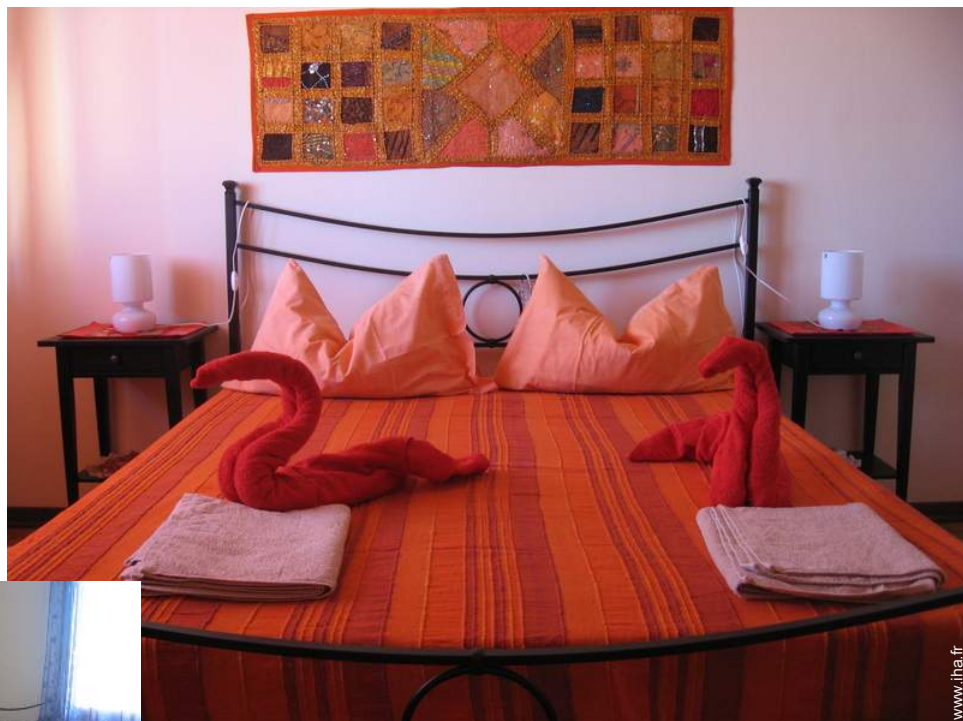

Location de vacances Padoue "Casa Vacanze Galileo"

Appartement au 5ème étage, entrée commune, dans un(e) Palais de 7 étages

Cadre : citadin

Capacité : 6 personne(s)

Chambre(s) : 2

Pièce(s) : 3

Padoue - Province de Padoue (PD) - Vénétie

cuisine

cuisine

Album photos - 2

vue depuis l'appartement

lit(s) double(s)

séjour

séjour

chambre