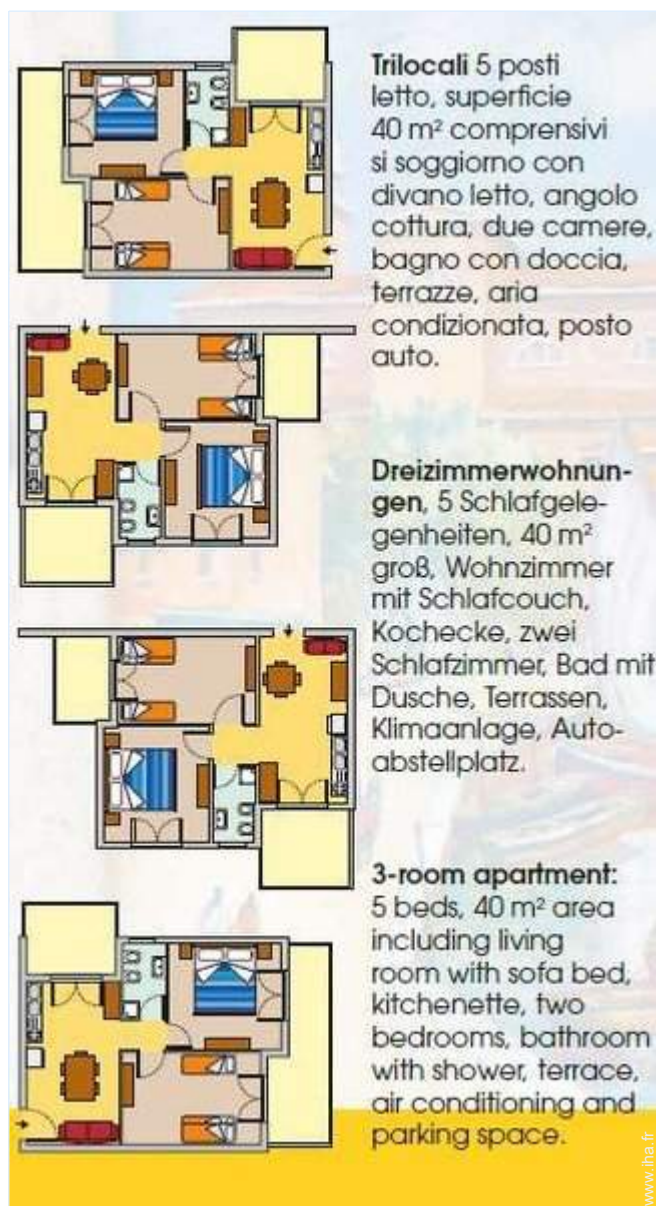

Plan d'agencement