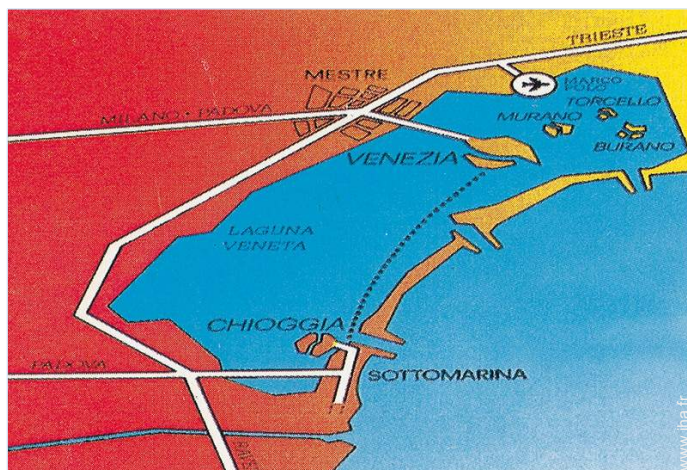

plage de sable

Plan d'accès

Localisation & Accès

Coordonnées GPS en degrés, minutes, secondes: Latitude 45°11'29"N - Longitude 12°18'14"E (Hébergement)

Adresse

→ Via Barbarigo 302  
30019 Sottomarina

- Venise : Distance : 25km