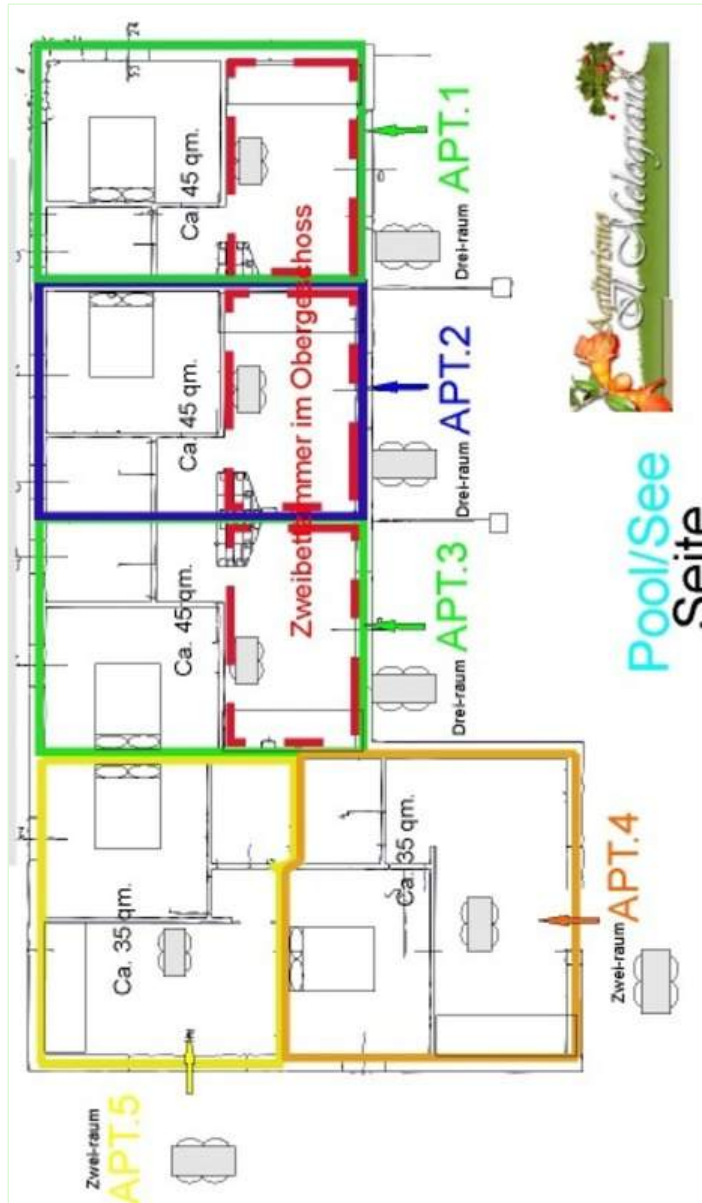

Plan d'agencement