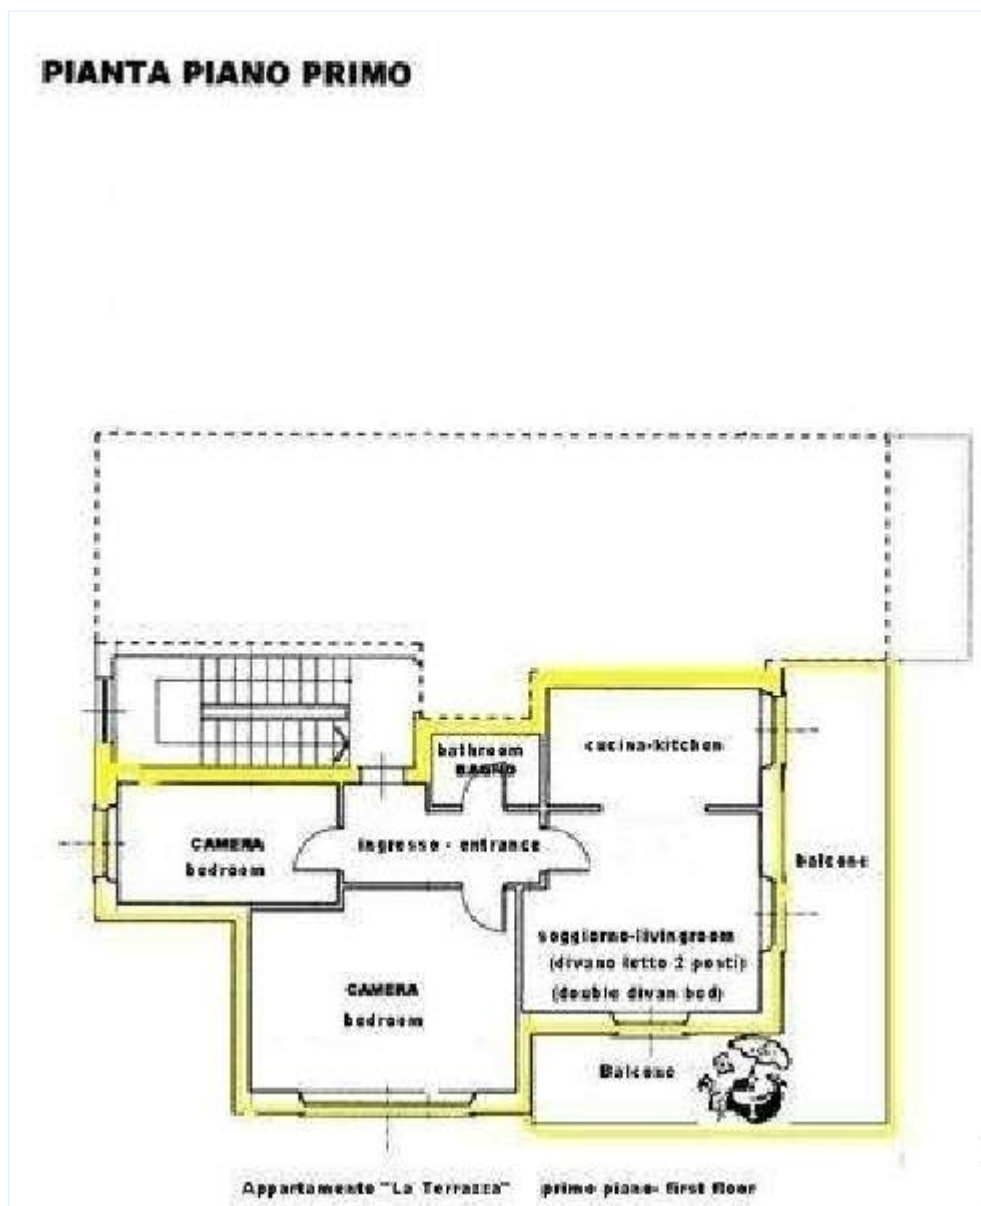

### Intérieur

- **Capacité d'accueil :**  
6 personne(s)
- **Superficie habitable :**  
70m<sup>2</sup>
- **Agencement intérieur :**  
2 chambre(s), 1 salle(s) de bain, 1 salle(s) de douche, 1 WC, séjour 16m<sup>2</sup>, cuisine indépendante
- **Couchage - lit(s) :**  
2 lit(s) double(s), 2 lit(s) queen-size(s), 2 canapé-lit(s) 2 pers
- **Confort :**  
T.V., armoire, sèche-cheveux, ventilateur mural, chauffage central, rideaux
- **Equipement ménager :**  
Vaisselle/couverts, ustensiles et batterie de cuisine, cafetière, bouilloire électrique, grille-pain, cuisinière à gaz, micro-ondes, réfrigérateur, congélateur, lave-linge

vue depuis la terrasse

Plan d'agencement

Album photos - 1

chambre

petite chambre

séjour

cuisine

vue depuis la terrasse