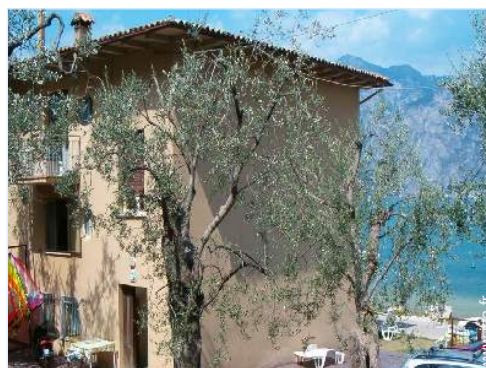

# Location de vacances Lac de Garde "Casa Luisa"

**Appartement** au 2ème étage, entrée commune, dans un(e) Résidence de standing de 2 étages

Cadre : lacustre, nautique

Capacité : **2 personne(s)**

Chambre(s) : 1

l'immeuble

Album photos - 1

la maison

vue panoramique

accès direct plage

Album photos - 2

Parking

l'immeuble