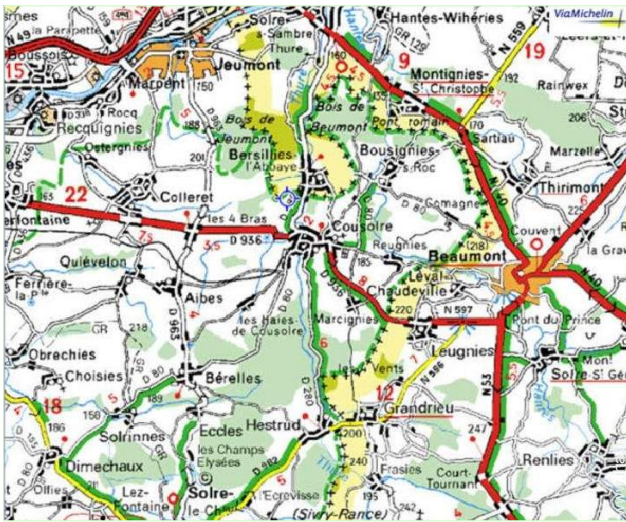

Album photos - 1

Album photos - 2

Plan d'accès

Localisation & Accès

Coordonnées GPS en degrés, minutes, secondes: Latitude 50°15'40"N - Longitude 4°8'51"E (Hébergement)

Adresse

→ Rue de Colleret, 5
6560 Bersillies l'Abbaye