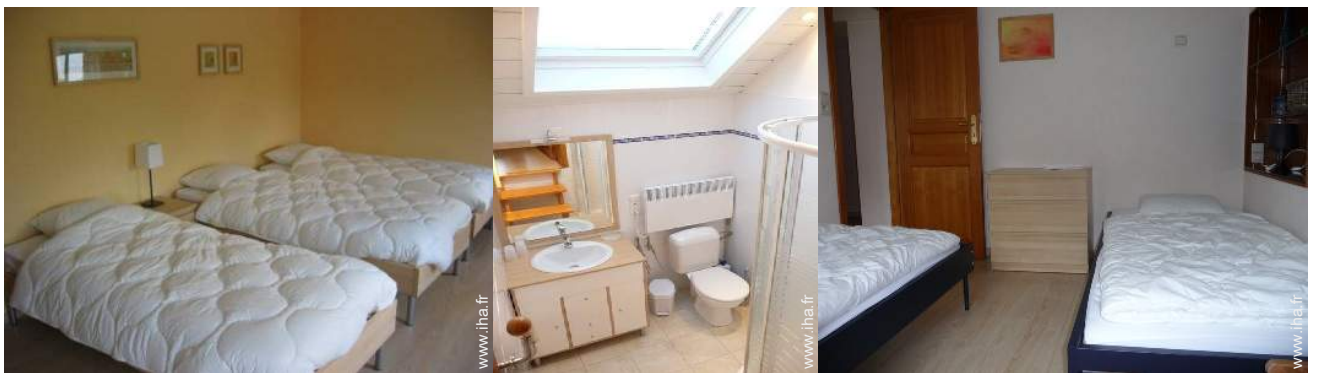

Album photos - 2