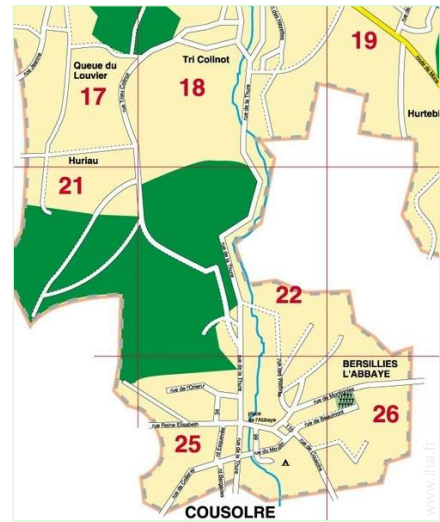

Album photos - 1

Album photos - 2

Plan d'accès

Localisation & Accès

Coordonnées GPS en degrés, minutes, secondes: Latitude 50°15'40"N - Longitude 4°8'51"E (Hébergement)

Adresse

→ Rue de Colleret, 5
6560 Bersillies l'Abbaye