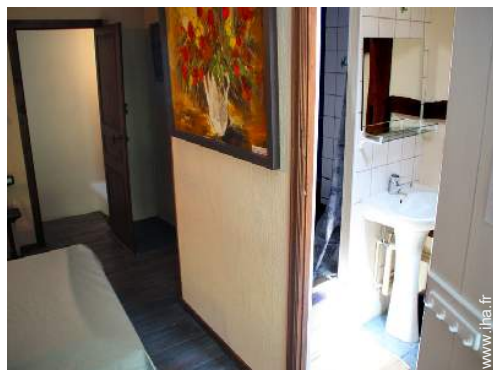

### Intérieur

- **Capacité d'accueil :**  
6 personne(s)
- **Superficie habitable :**  
180m<sup>2</sup>
- **Agencement intérieur :**  
6 pièce(s), 3 chambre(s), 1 salle(s) de bain, 1 salle(s) de douche, 3 WC, salon 30m<sup>2</sup>, grande cuisine indépendante
- **Couchage - lit(s) :**  
2 lit(s) double(s), 1 canapé-lit(s) 2 pers, 1 lit (s) simple(s)
- **Confort :**  
T.V., lecteur DVD, jeux de société, collection de livres, wifi (accès internet sans fil), armoire, placard, penderie, moustiquaire aux fenêtres, ventilateur d'appoint, chauffage central, fenêtre de toit, rideaux, double-vitrage, alarme feu sécurité
- **Equipement ménager :**  
Vaisselle/couverts, ustensiles et batterie de cuisine, cafetière, grille-pain, appareil à raclette, plaques de cuisson, four, micro-ondes, hotte aspirante, réfrigérateur, congélateur, lave-vaisselle, lave-linge, sèche-linge, aspirateur, fer à repasser, planche à repasser

vue depuis la cuisine

chambre principale

chambre principale

salle(s) de bain

grande chambre

grande chambre

salle(s) de douche

chambre junior