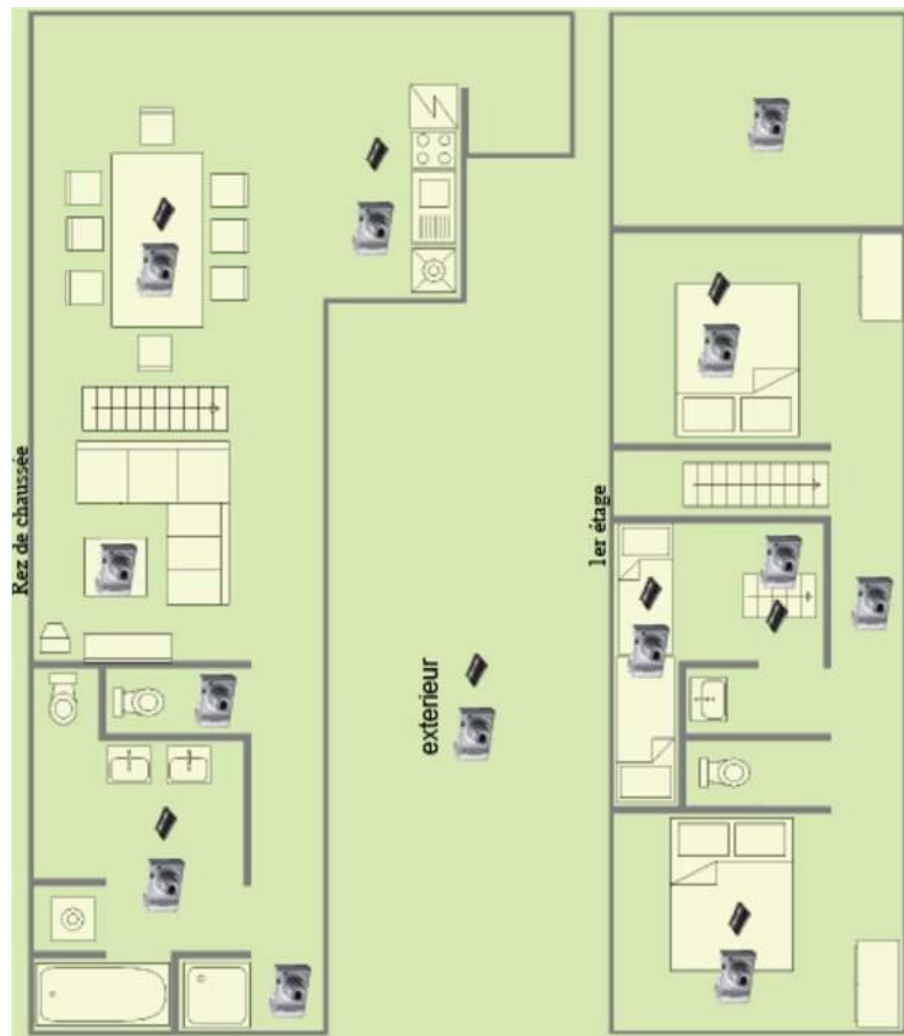

Plan d'agencement

Album photos - 1

Album photos - 2

[Séjours à thème](#)

Equitation

Localisation & Accès

Coordonnées GPS en degrés, minutes, secondes: Latitude 50°13'59"N - Longitude 5°37'28"E ([Hébergement](#))