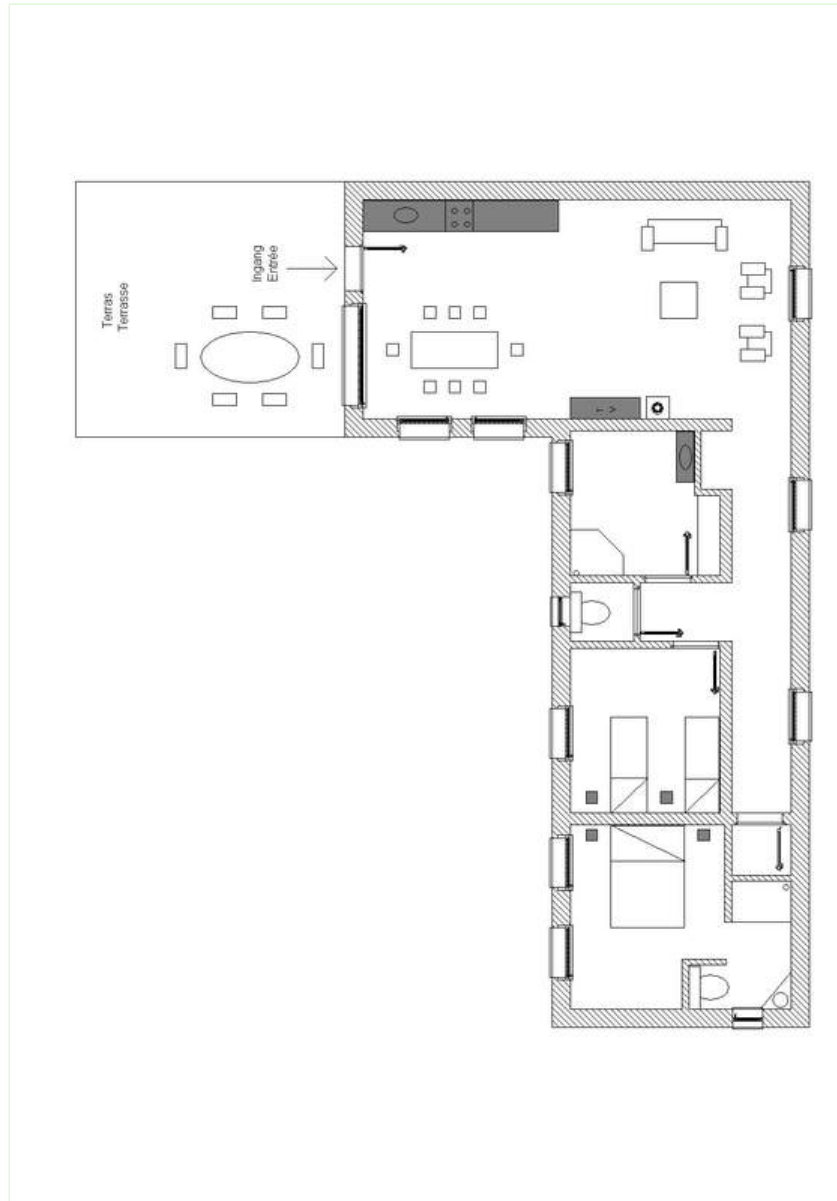

### Intérieur

- **Capacité d'accueil :**  
6 personne(s) - 6 adultes
- **Superficie habitable :**  
200m<sup>2</sup>
- **Agencement intérieur :**  
6 pièce(s), 2 chambre(s), 2 salle(s) de douche, 2 WC, séjour 100m<sup>2</sup>, salon 50m<sup>2</sup>, coin cuisine, salle à manger, coin du feu, salon télévision, salon bibliothèque, buanderie
- **Couchage - lit(s) :**  
2 lit(s) king-size(s), 2 lits superposés, 1 lit(s) bébé
- **Confort :**  
Cheminée, T.V., chaine hifi, magnétophone, lecteur DVD, collection de livres, collection de films, prise antenne t.v., armoire, placard, penderie, chauffage central, poêle à bois, baie vitrée, rideaux, double-vitrage, alarme feu sécurité
- **Equipement ménager :**  
Vaisselle/couverts, ustensiles et batterie de cuisine, cafetière, machine à café électrique, bouilloire électrique, grille-pain, presse-agrumes, plaques de cuisson, four, micro-ondes, hotte aspirante, réfrigérateur, congélateur, lave-vaisselle, lave-linge, aspirateur, fer à repasser, planche à repasser

chambre

Plan d'agencement

www.ihha.fr

Album photos - 1

Agencement intérieur et commodités

salon télévision

coin du feu

chambre principale