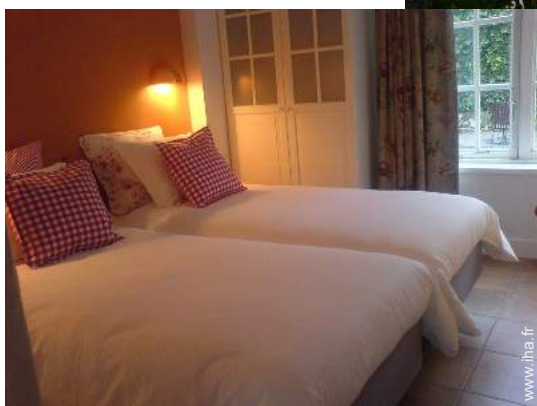

Location de vacances Dishoek Maison Typique

Maison Typique, individuel(le), de 1 étage dans un(e) Propriété privée

Cadre : marin, pittoresque

Capacité : 5 personne(s)

Chambre(s) : 3

Pièce(s) : 4

Dishoek - Zélande