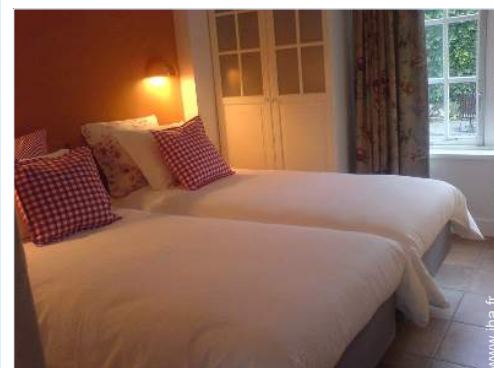

cuisine

chambre

Intérieur

- **Capacité d'accueil :**
5 personne(s) - 2 adultes, 3 enfant(s)
- **Superficie habitable :**
55m²
- **Agencement intérieur :**
4 pièce(s), 3 chambre(s), 2 salle(s) de douche, 2 WC, séjour 25m², coin cuisine, coin repas
- **Couchage - lit(s) :**
1 lit(s) double(s), 3 lit(s) simple(s)
- **Confort :**
T.V., lecteur DVD, jeux vidéo, prise antenne t.v., cable/satellite, accès internet, wifi (accès internet sans fil), armoire, placard, chauffage central
- **Equipement ménager :**
Vaisselle/couverts, ustensiles et batterie de cuisine, machine à café électrique, cuisinière à gaz, four, micro-ondes, hotte aspirante, réfrigérateur, congélateur, lave-vaisselle, lave-linge, sèche-linge, aspirateur